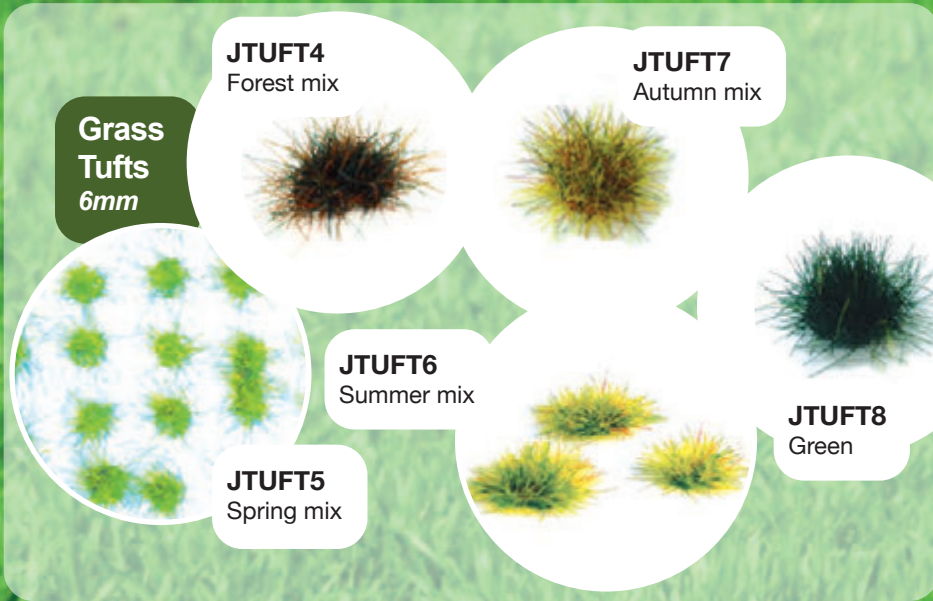

Lichen 20g

JDGLS
Dark Green

JAMLS
Autumn Mix

JLGLS
Light Green

Fine Turf 22g

JFT1
Light Green

JFT2
Mid Green

JFT3
Dark Green